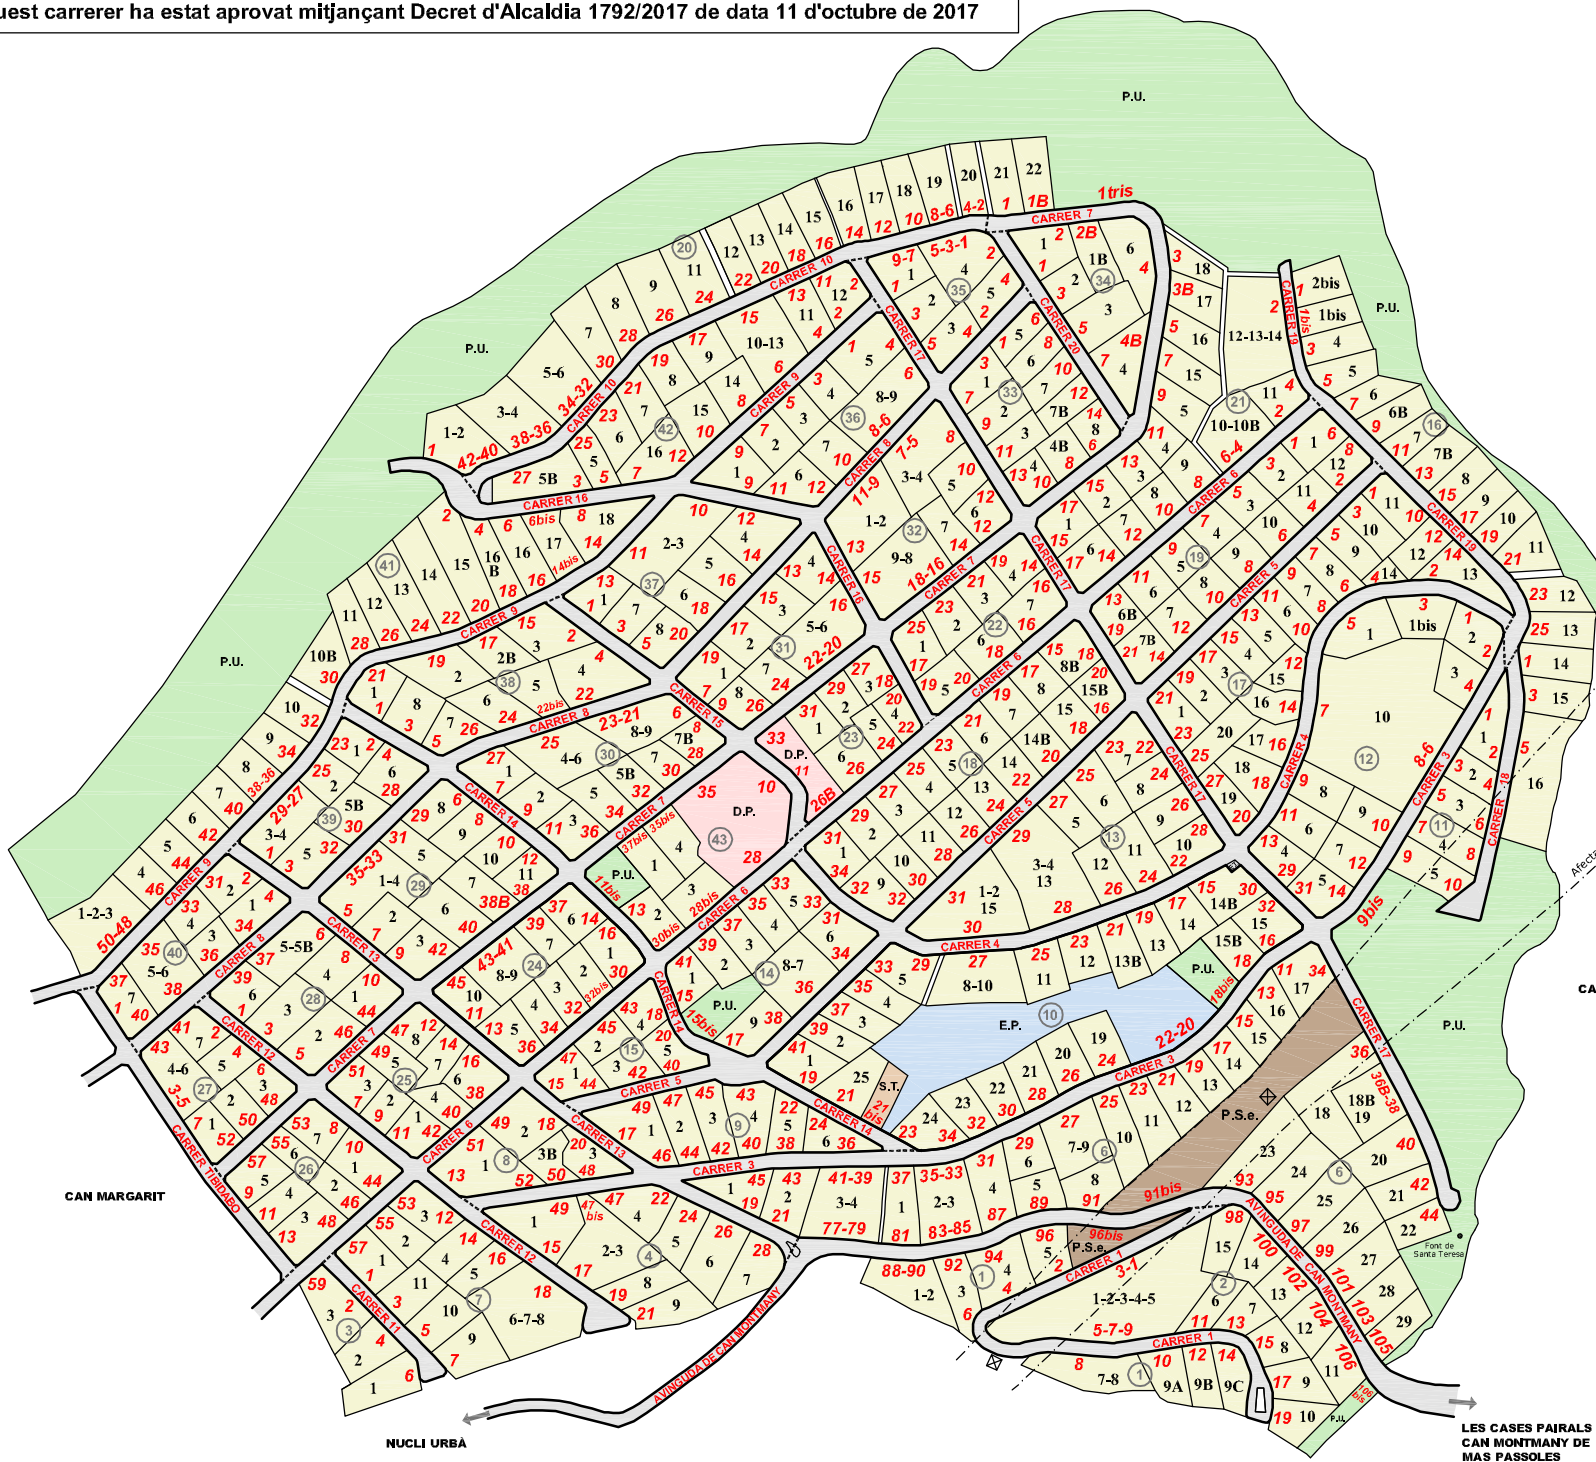

Aquest carrer ha estat aprovat mitjançant Decret d'Alcaldia 1792/2017 de data 11 d'octubre de 2017

23 N° DE CARRER  
14 N° DE PARCEL·LA

 **Ajuntament de Corbera de Llobregat**

OCTUBRE 2017

**CARRER SANTA MARIA DE L'AVALL**