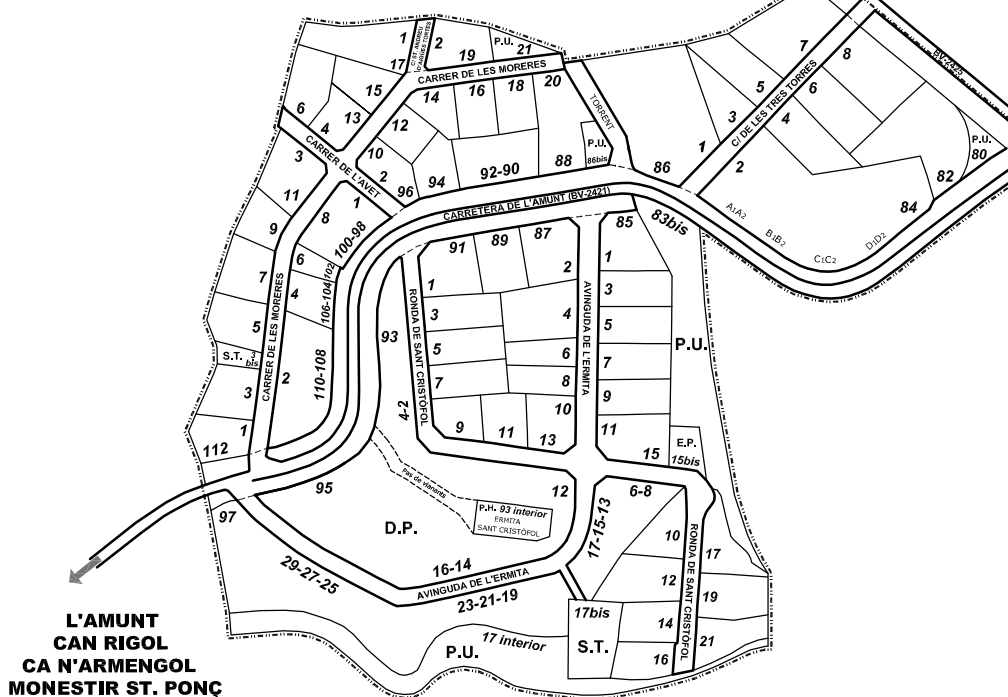

EL SOLEI DELS HERBATGES

LES PARRETES

L'AMUNT GELIDA

NUCLI URBÀ

CAN LLUÍS

ELS GUIXOTS

NUCLI URBÀ

23 Nº DE CARRER

SANT CRISTÓFOL

L'AMUNT CAN RIGOL CA N'ARMENGOL MONESTIR ST. PONÇ

Aquest carrer ha estat aprovat mitjançant Decret d'Alcaldia 675/2016 de data 5 d'abril de 2016

 **Ajuntament de Corbera de Llobregat**  FEBRER 2016

**CARRERER**  
**SANT CRISTÓFOL**  
**ELS HERBATGES**  
**CAN LLUÍS-ELS GUIXOTS**  
**LES PARRETES**