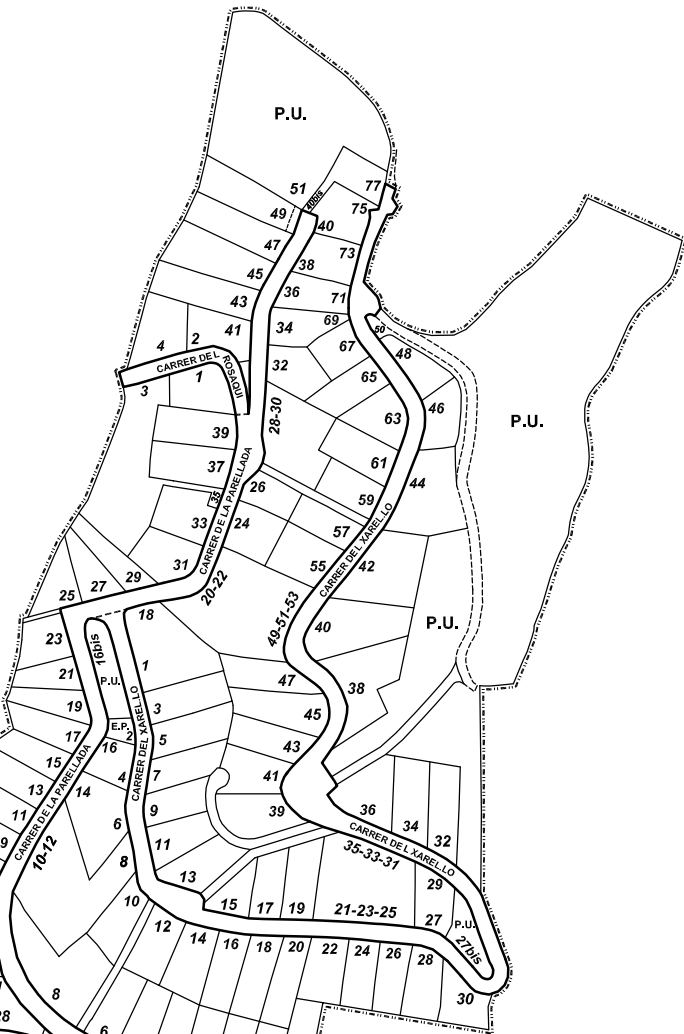

EL SOLEI DELS HERBATGES

LES PARRETES

L'AMUNT GELIDA

NUCLI URBÀ

CAN LLUÍS

ELS GUIXOTS

NUCLI URBÀ

23 Nº DE CARRER

SANT CRISTÓFOL

L'AMUNT CAN RIGOL CA N'ARMENGOL MONESTIR ST. PONÇ

Aquest carrer ha estat aprovat mitjançant Decret d'Alcaldia 675/2016 de data 5 d'abril de 2016

 **Ajuntament de Corbera de Llobregat**  FEBRER 2016

**CARRERER**  
**SANT CRISTÓFOL**  
**ELS HERBATGES**  
**CAN LLUÍS-ELS GUIXOTS**  
**LES PARRETES**