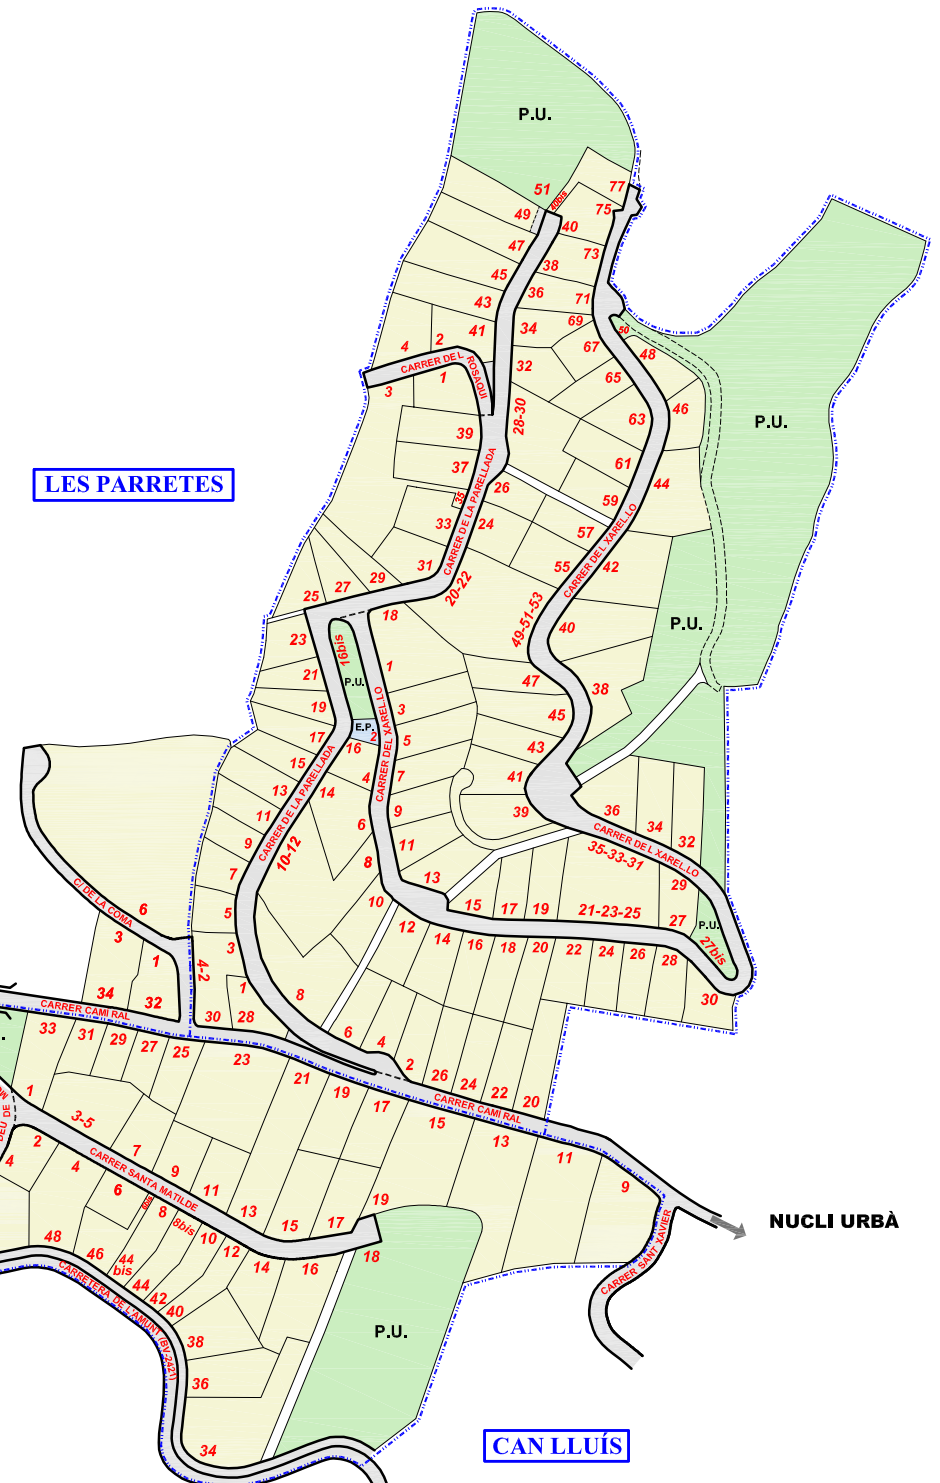

EL SOLEI DELS HERBATGES

LES PARRETES

CAN LLUÍS

L'AMUNT GELIDA

NUCLI URBÀ

L'AMUNT CAN RIGOL CA N'ARMENGOL MONESTIR ST. PONÇ

SANT CRISTÒFOL

ELS GUIXOTS

ELS GUIXOTS (B)

ELS GUIXOTS (A) 43-41

NUCLI URBÀ

23 Nº DE CARRER

 **Ajuntament de Corbera de Llobregat**

FEBRER 2016

**CARRERER**  
**SANT CRISTÒFOL**  
**EL SOLEI DELS HERBATGES**  
**CAN LLUÍS-ELS GUIXOTS**  
**LES PARRETES**

Aquest carrer ha estat aprovat mitjançant Decret d'Alcaldia 675/2016 de data 5 d'abril de 2016