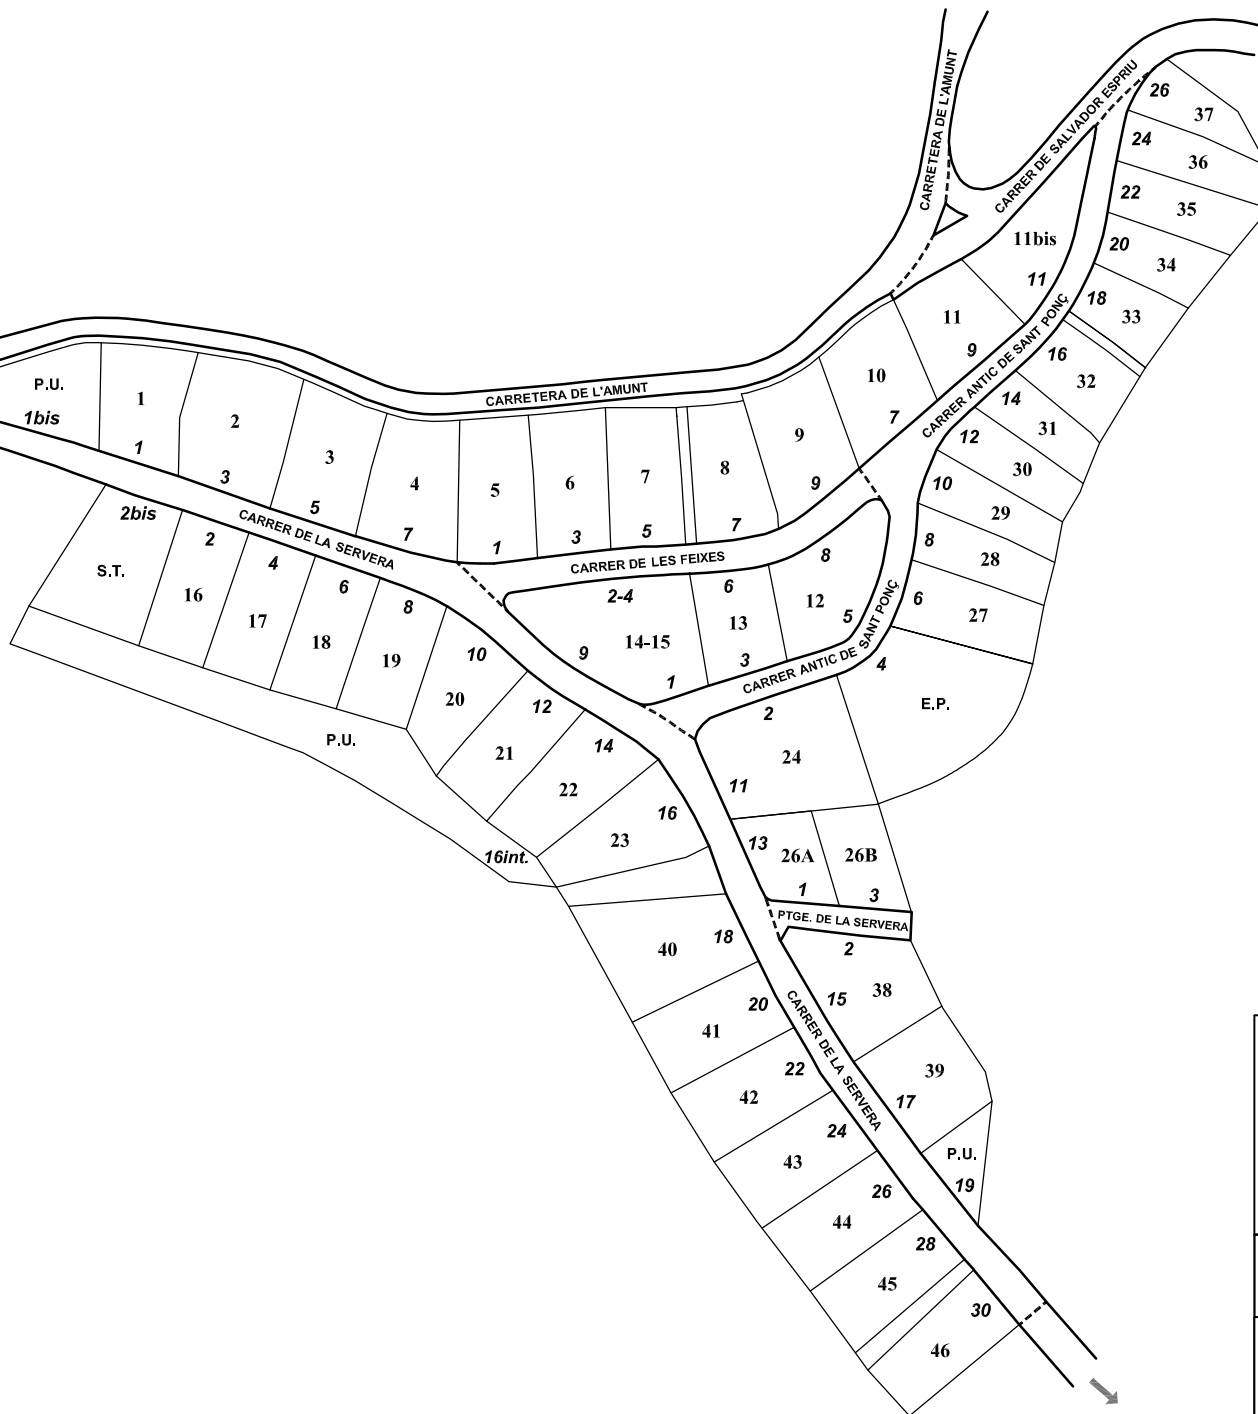

L'AMUNT
GELIDA

NUCLI URBÀ

23 N° DE CARRER
14 N° DE PARCEL·LA

 **Ajuntament de
Corbera de Llobregat**  FEBRER 2016

CARRERER LA SERVERA

Aquest carrer ha estat aprovat mitjançant Decret d'Alcaldia 675/2016 de data 5 d'abril de 2016

CARRER DE
JOAQUIM RUYRA