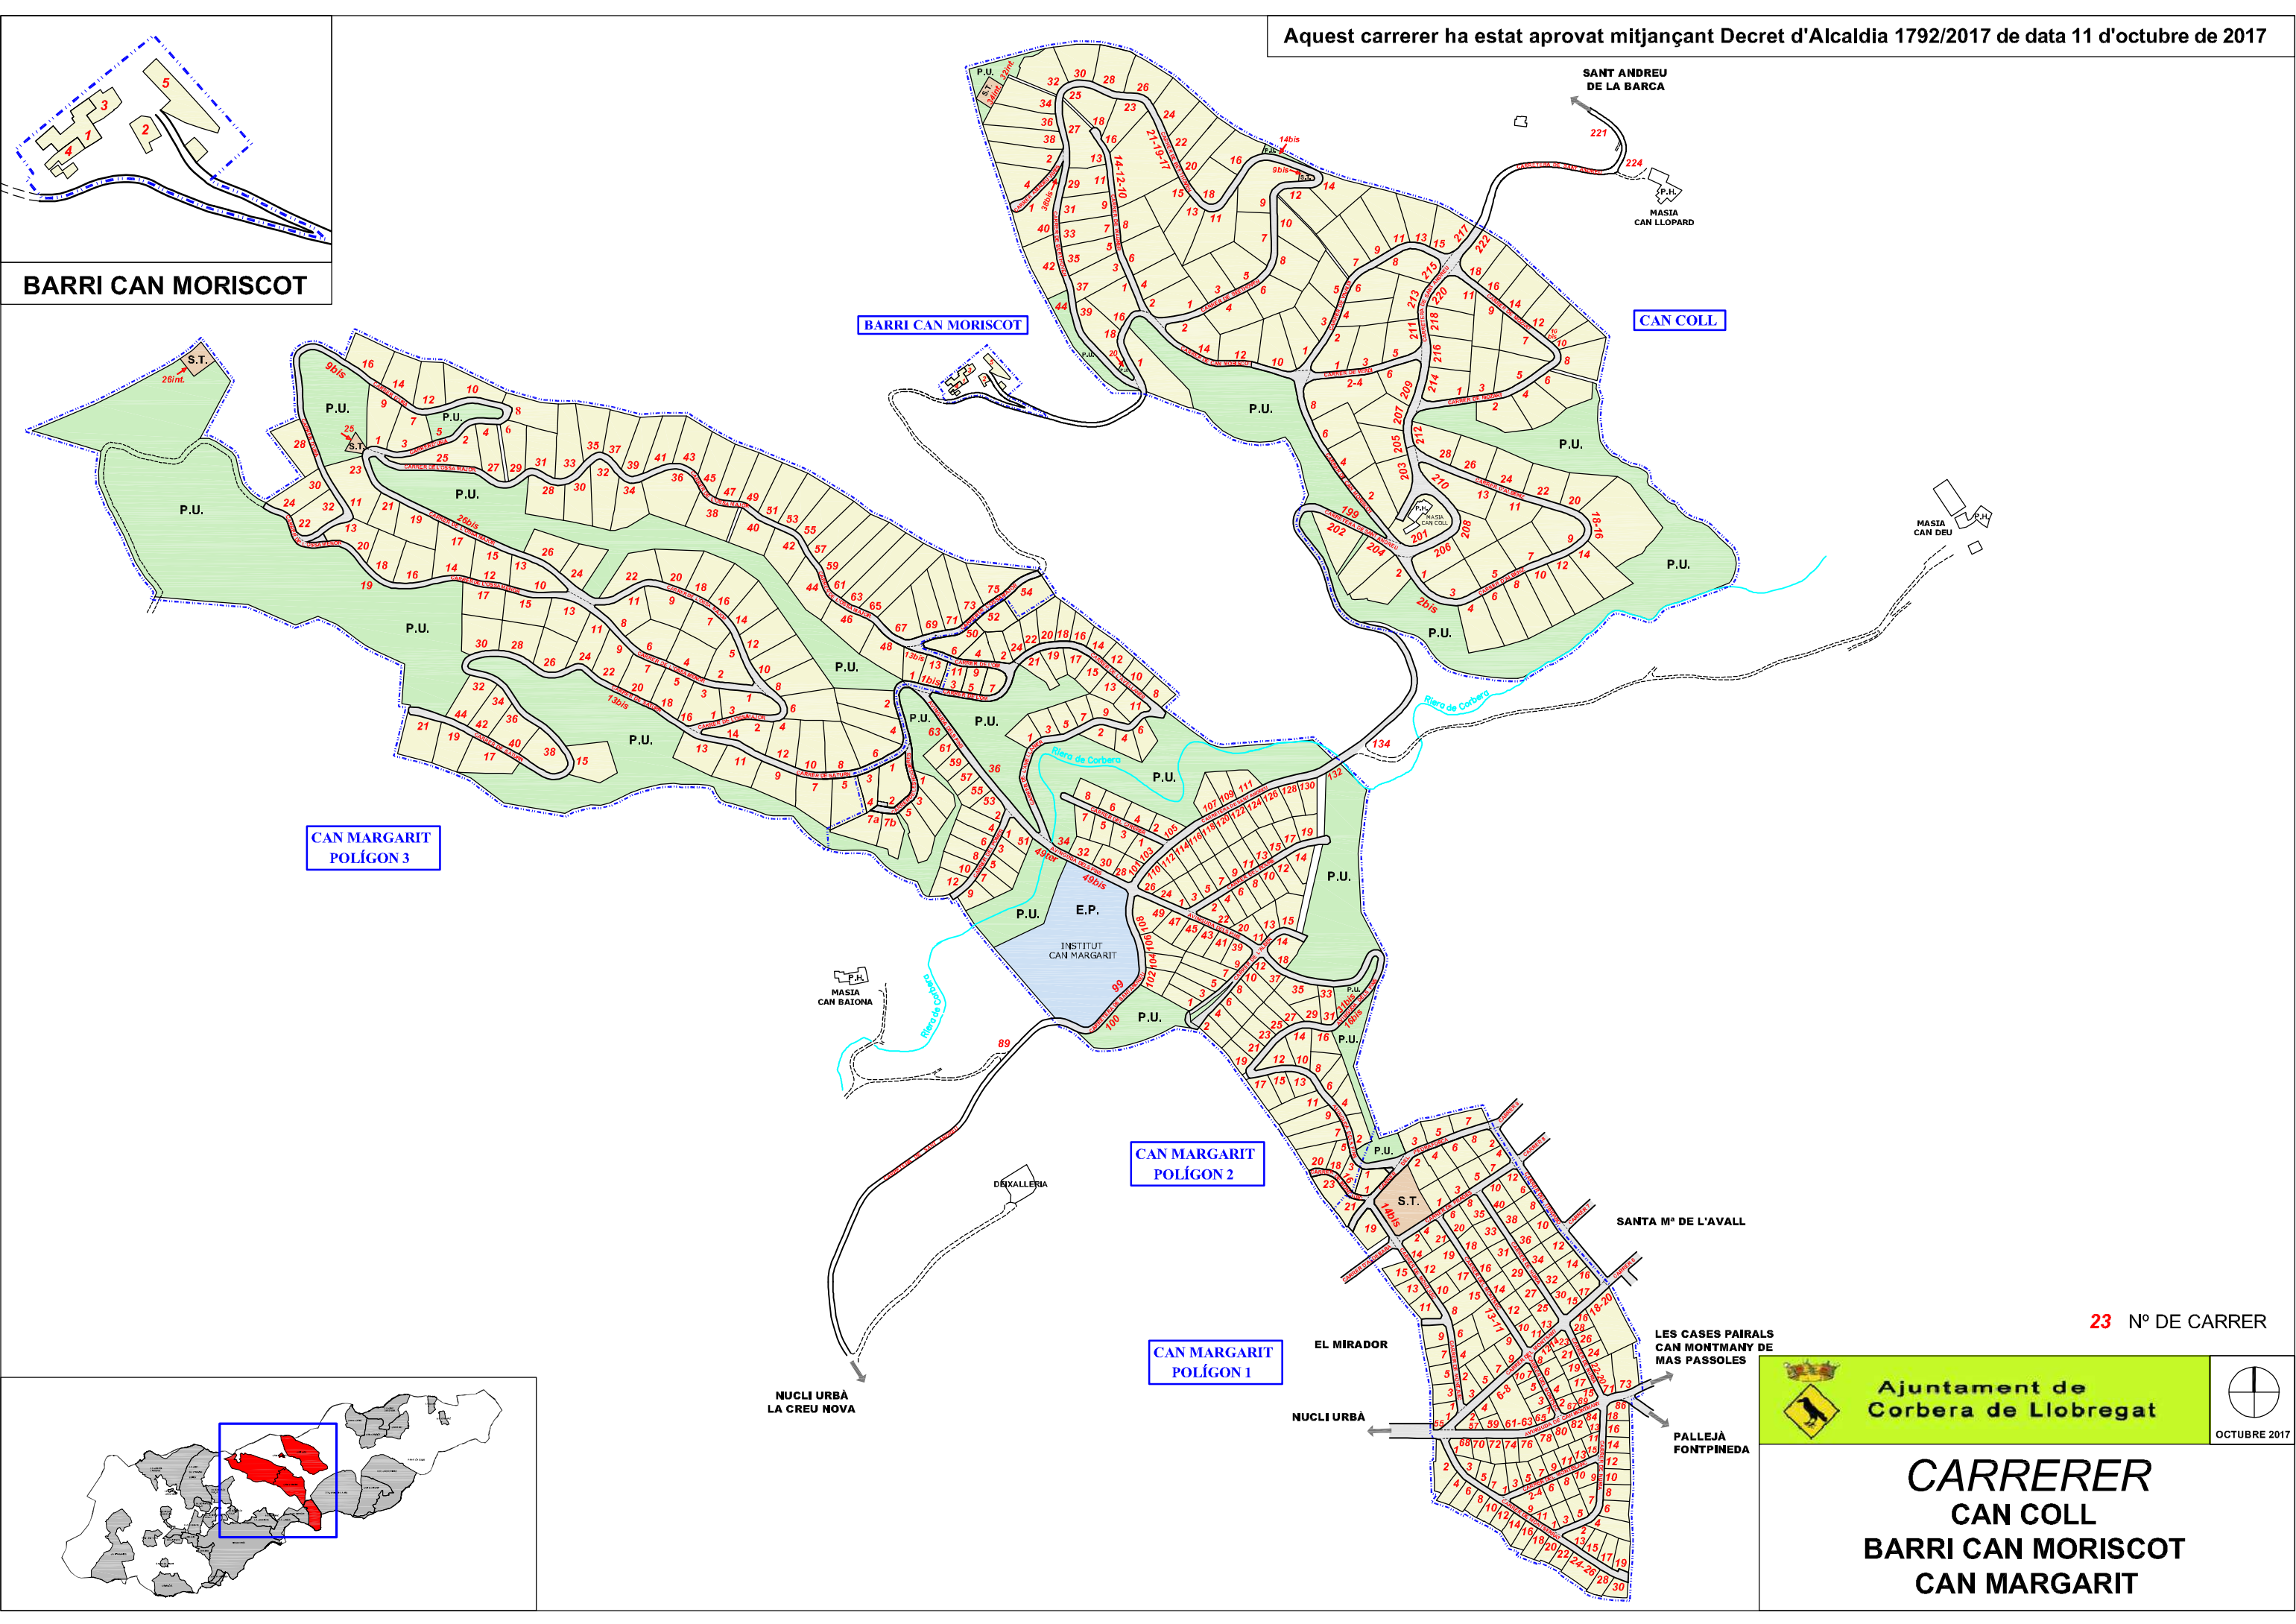

BARRI CAN MORISCOT

BARRI CAN MORISCOT

BARRI CAN MORISCOT

BARRI CAN MORISCOT

BARRI CAN MORISCOT

BARRI CAN MORISCOT

BARRI CAN MORISCOT

BARRI CAN MORISCOT

BARRI CAN MORISCOT

NUCLI URBA LA CREU NOVA

DEXALLERIA

MASIA CAN BAIONA

INSTITUT CAN MARGARIT

CAN MARGARIT POLÍGON 2

CAN MARGARIT POLÍGON 1

EL MIRADOR

NUCLI URBA

SANTA M<sup>a</sup> DE L'AVALL

LES CASES PAIRALS  
CAN MONTMANY DE  
MAS PASSELES

PALLEJÀ  
FONTPINEDA

SANT ANDREU  
DE LA BARCA

MASIA  
CAN LLOPARD

MASIA  
CAN DEU

23 N<sup>o</sup> DE CARRER