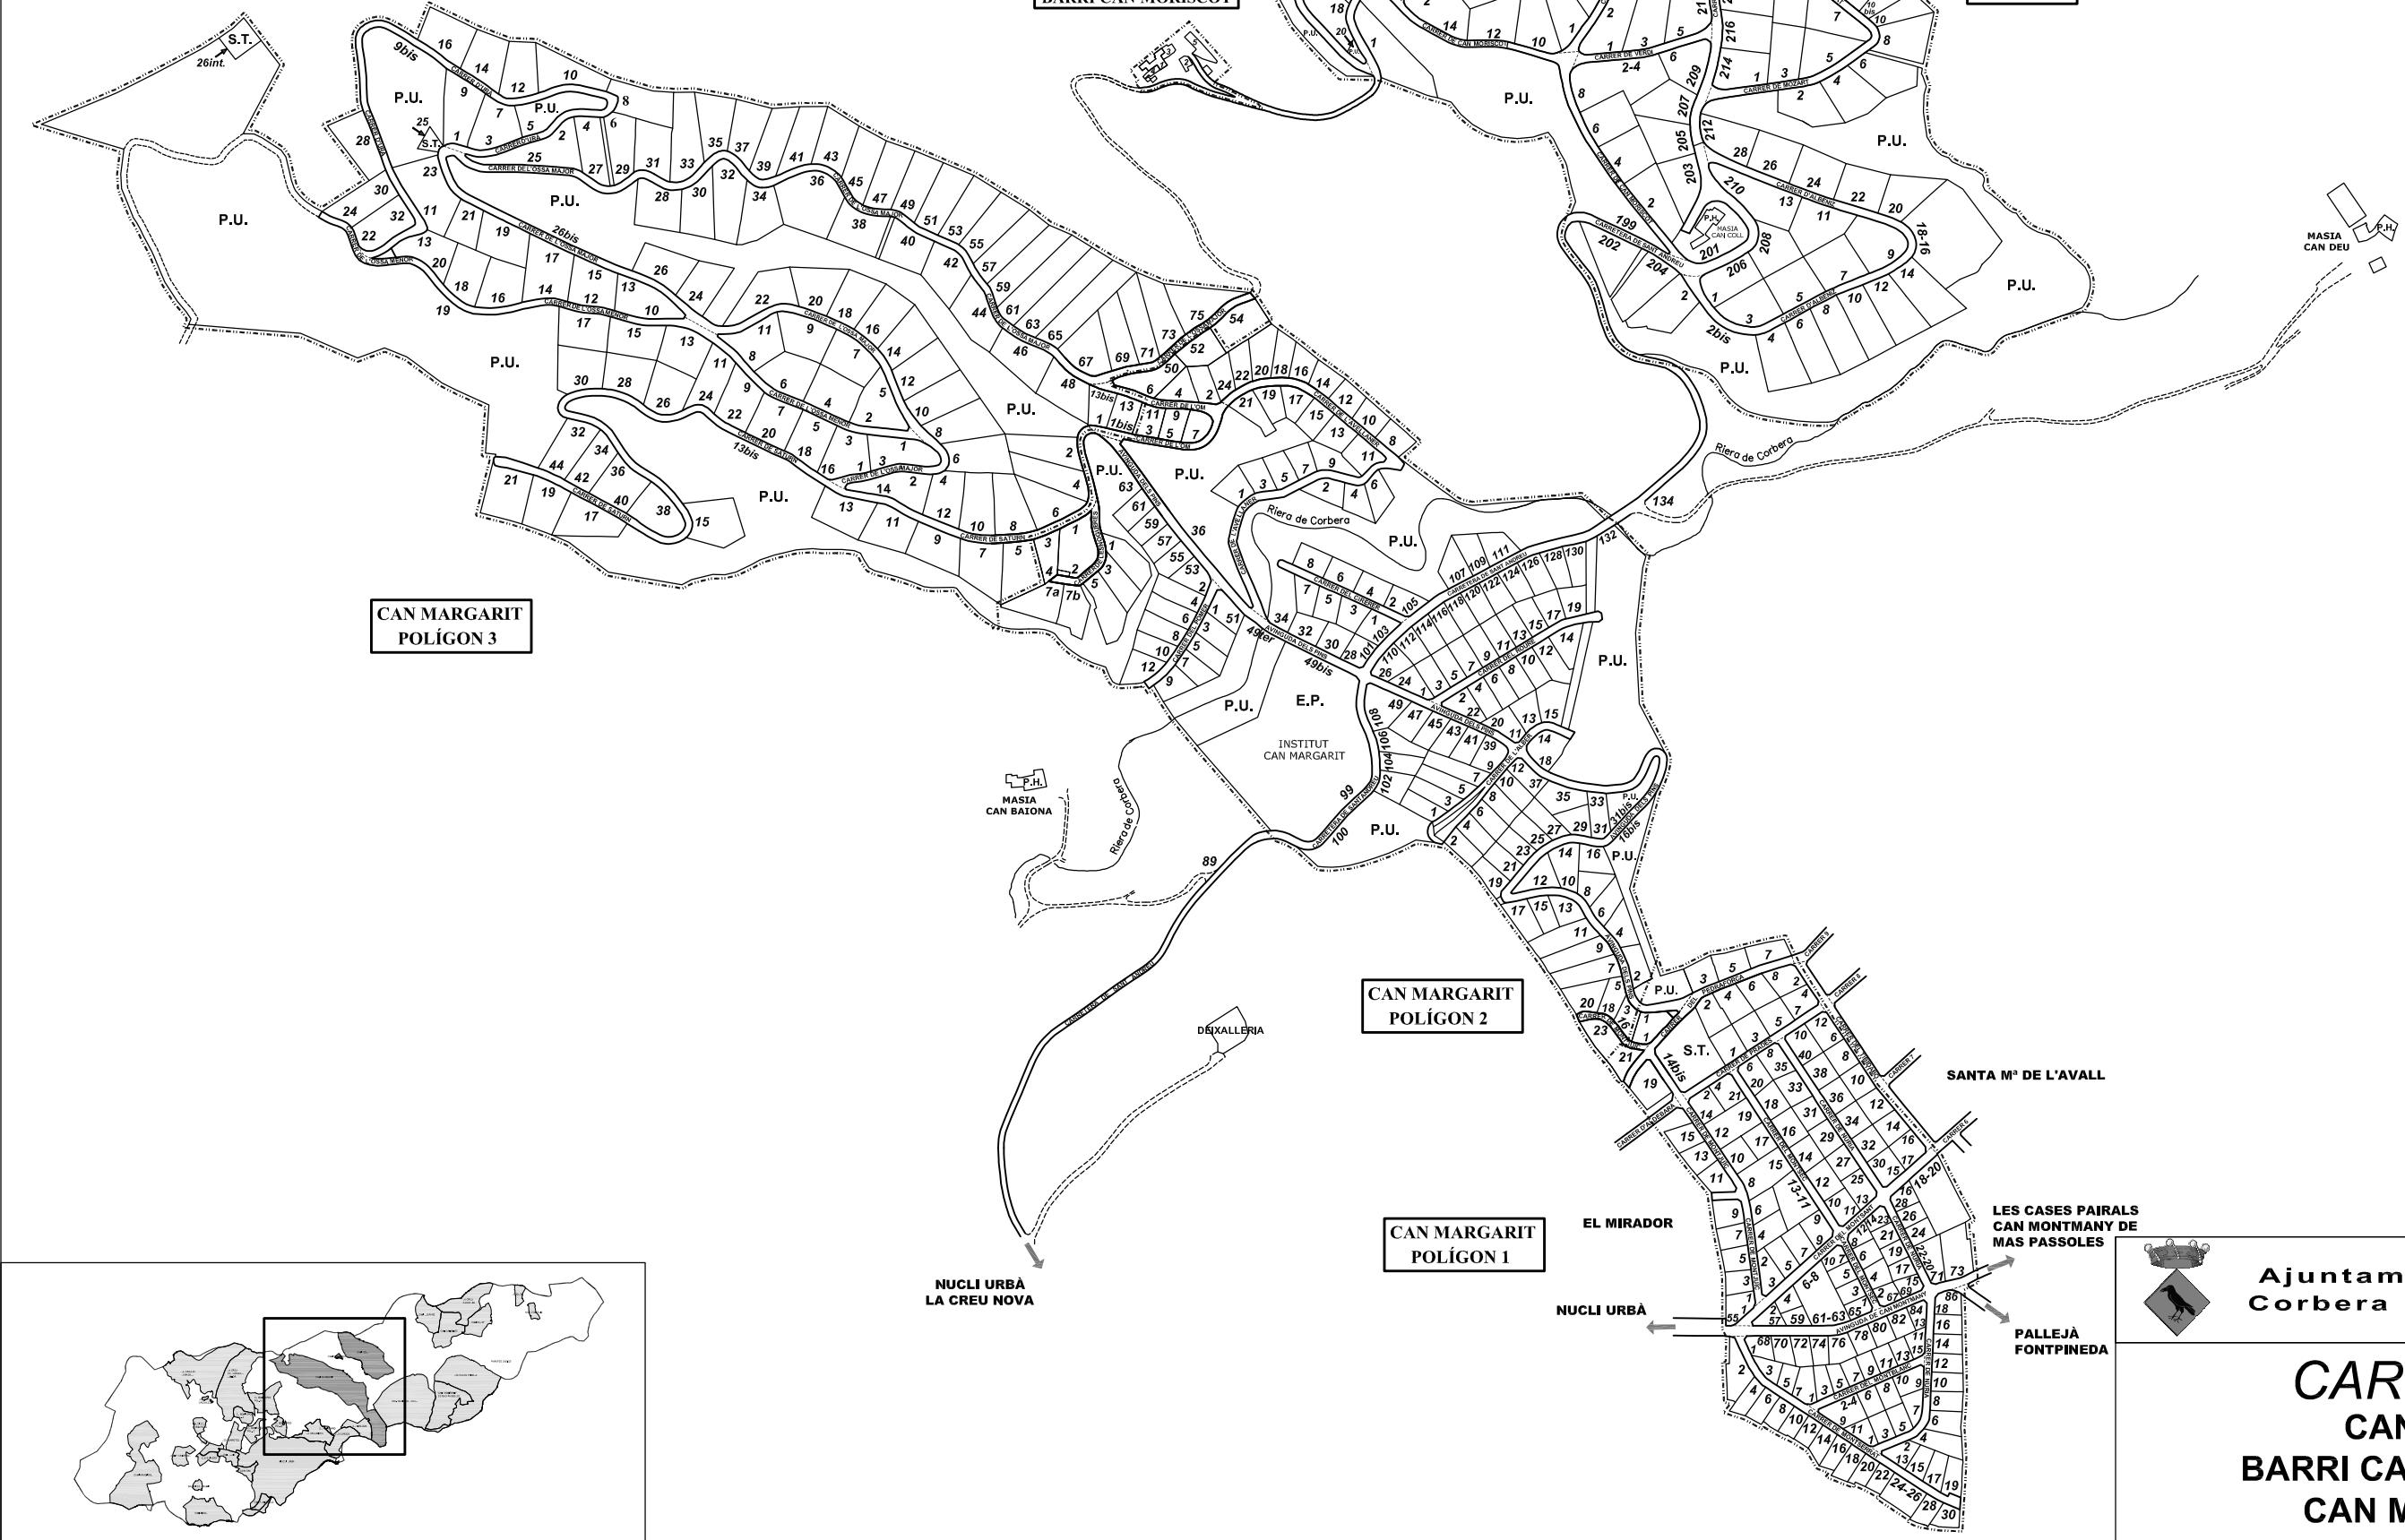

CAN MORISCOT

BARRI CAN MORISCOT

CAN COLL

CAN MARGARIT POLÍGON 3

CAN MARGARIT POLÍGON 2

CAN MARGARIT POLÍGON 1

NUCLI URBÀ LA CREU NOVA

EL MIRADOR

NUCLI URBÀ

SANT ANDREU DE LA BARCA

MASIA CAN LLOPARD

MASIA CAN DEU

MASIA CAN BAYONA

DEXALLERIA

SANTA M^o DE L'AVALL

LES CASES PAIRALS CAN MONTMANY DE MAS PASSELES

PALLEJÀ FONTPINEDA

23 N^o DE CARRER

Ajuntament de Corbera de Llobregat

OCTUBRE 2017

CARRERER CAN COLL BARRI CAN MORISCOT CAN MARGARIT