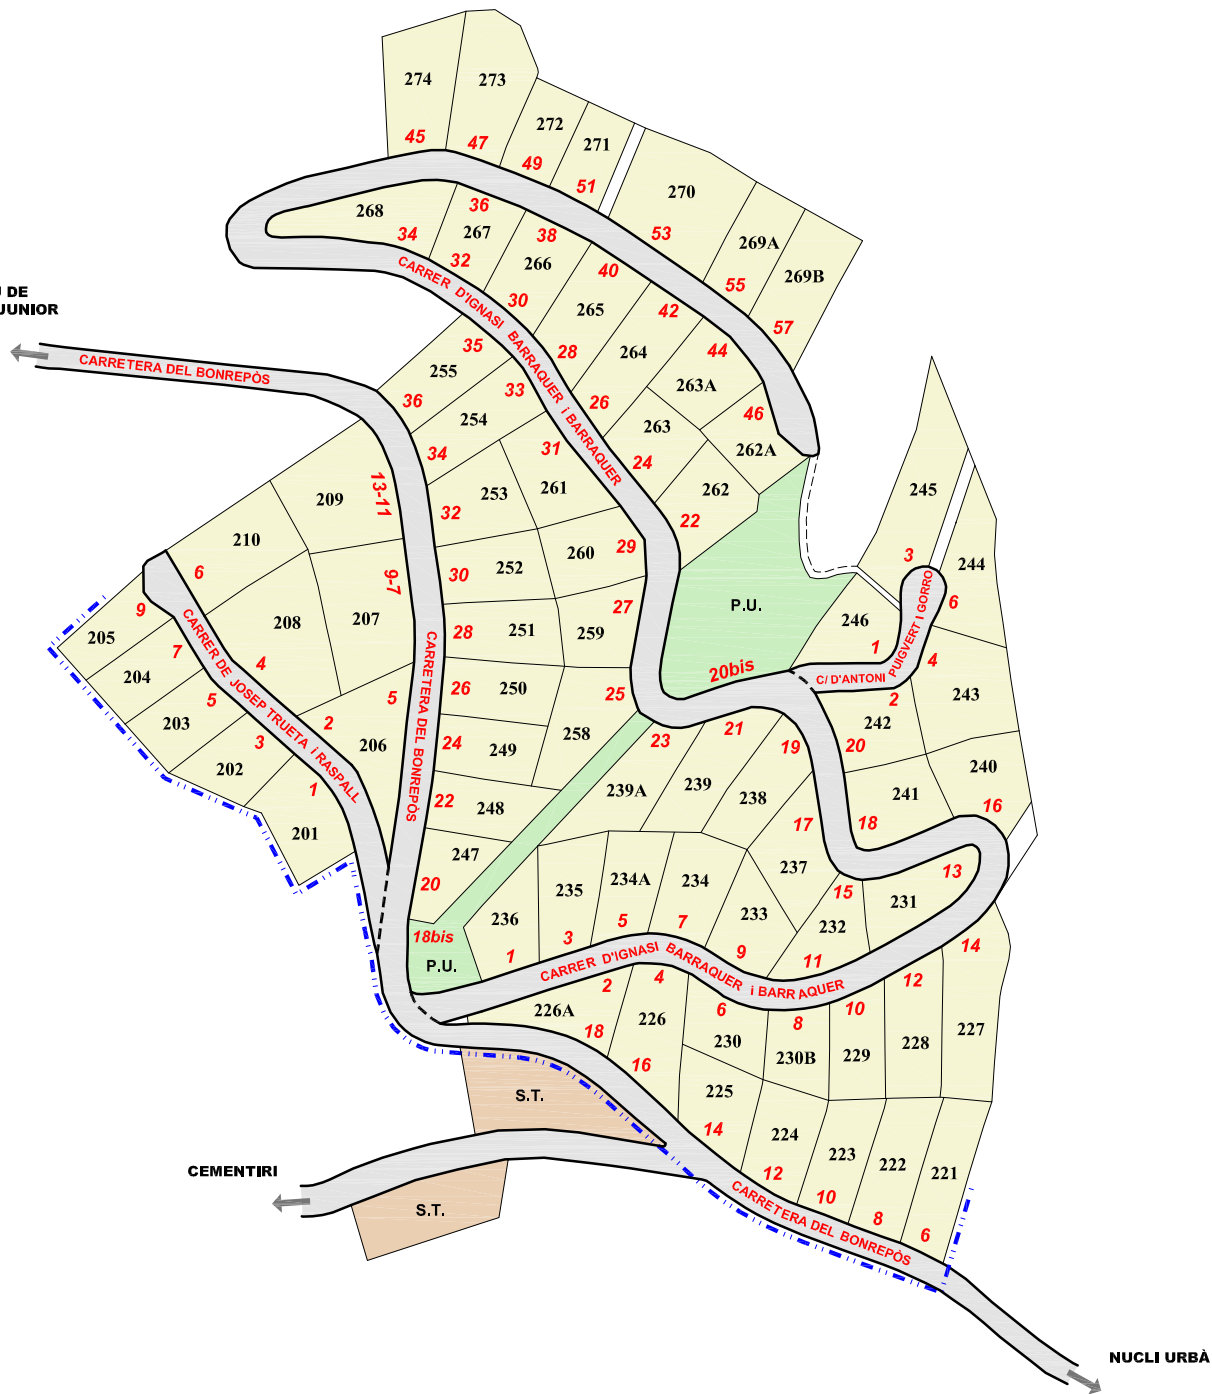

LA CREU DE L'ARAGALL JUNIOR

23 N° DE CARRER
14 N° DE PARCEL·LA

 Ajuntament de Corbera de Llobregat
FEBRER 2016

CARRERER EL BONREPÒS POLÍGON B

Aquest carrerer ha estat aprovat mitjançant Decret d'Alcaldia 675/2016 de data 5 d'abril de 2016