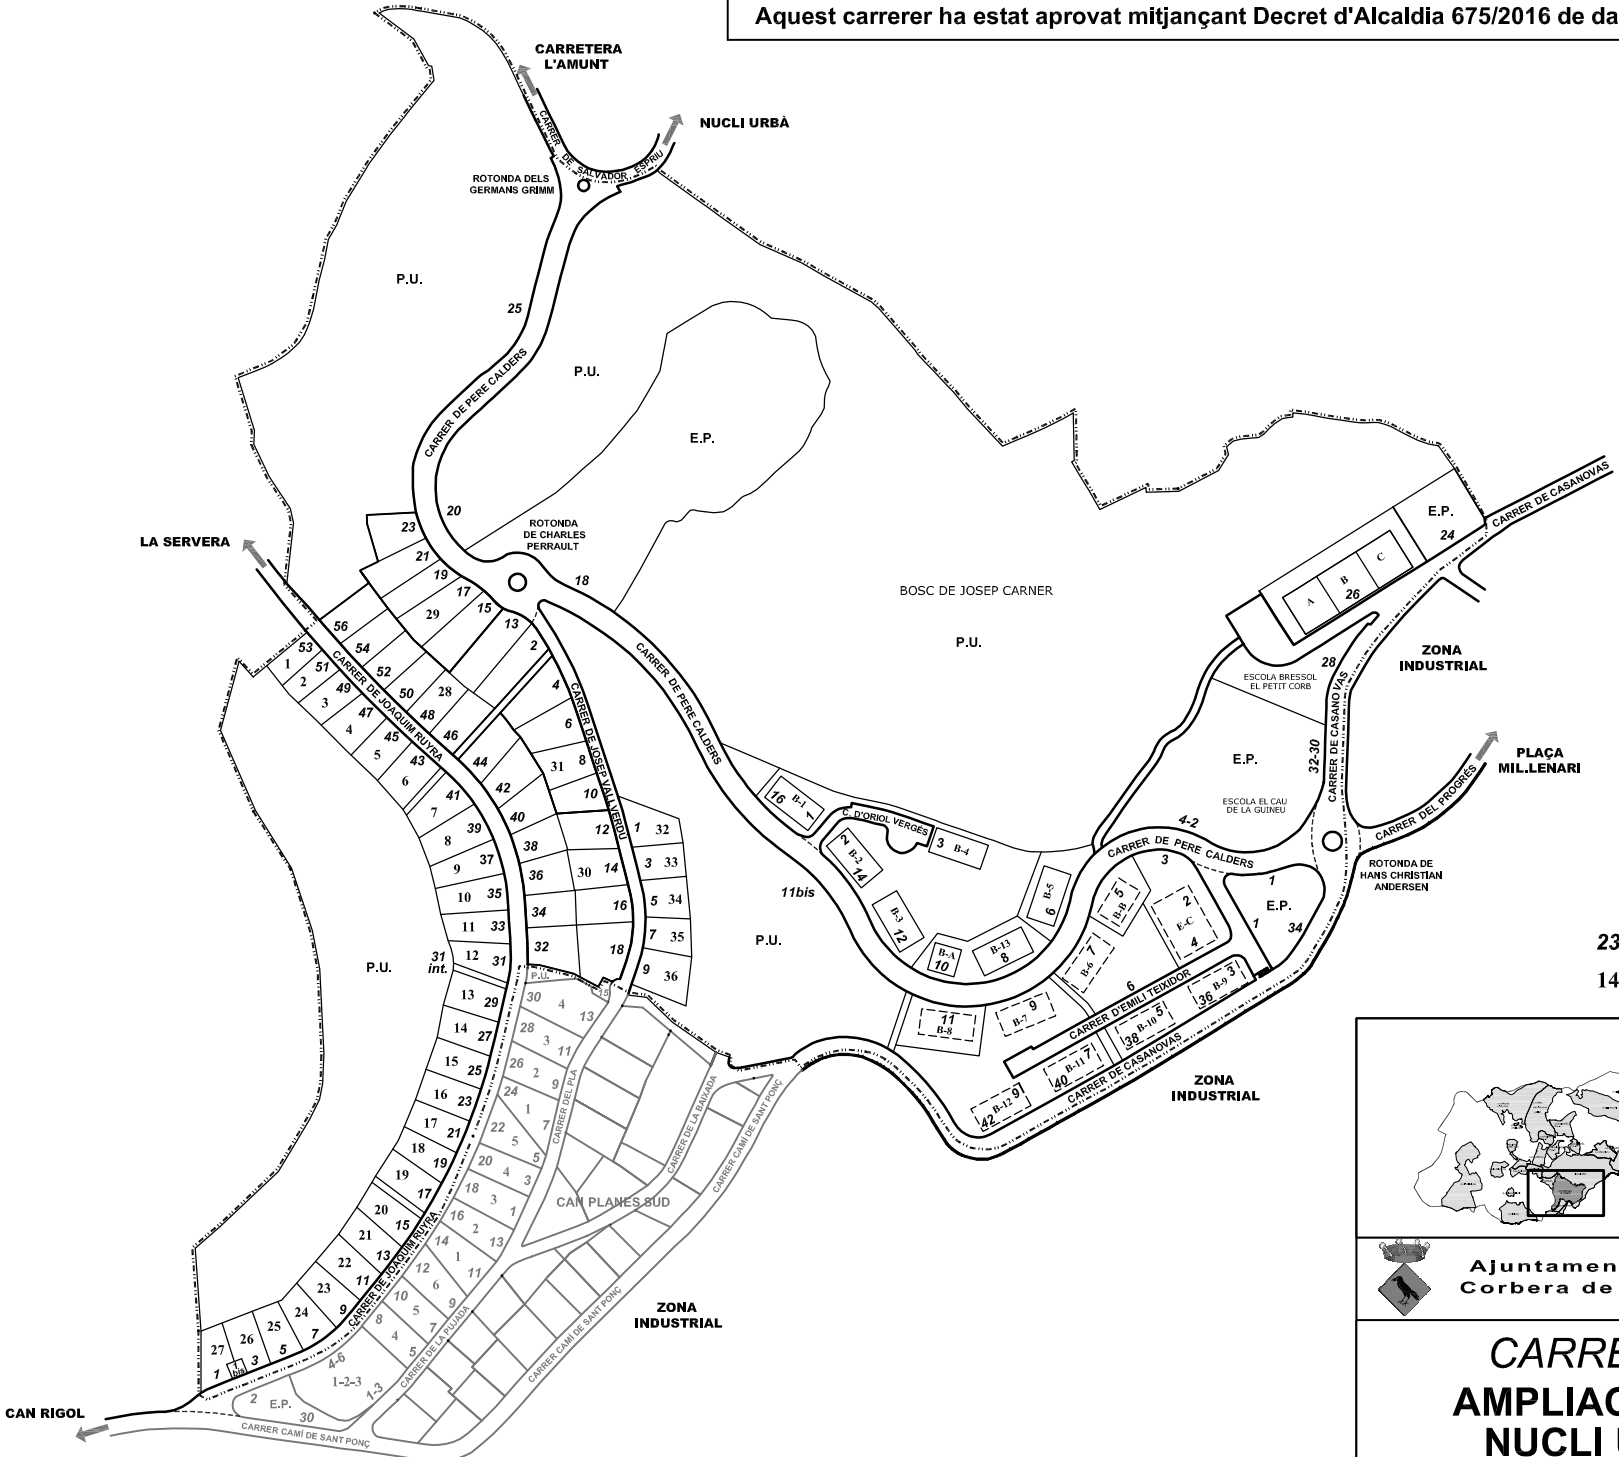

Aquest carrer ha estat aprovat mitjançant Decret d'Alcaldia 675/2016 de data 5 d'abril de 2016

23 Nº DE CARRER
14 Nº DE PARCEL·LA

 **Ajuntament de Corbera de Llobregat**

FEBRER 2016

CARRERER AMPLIACIÓ DEL NUCLI URBA